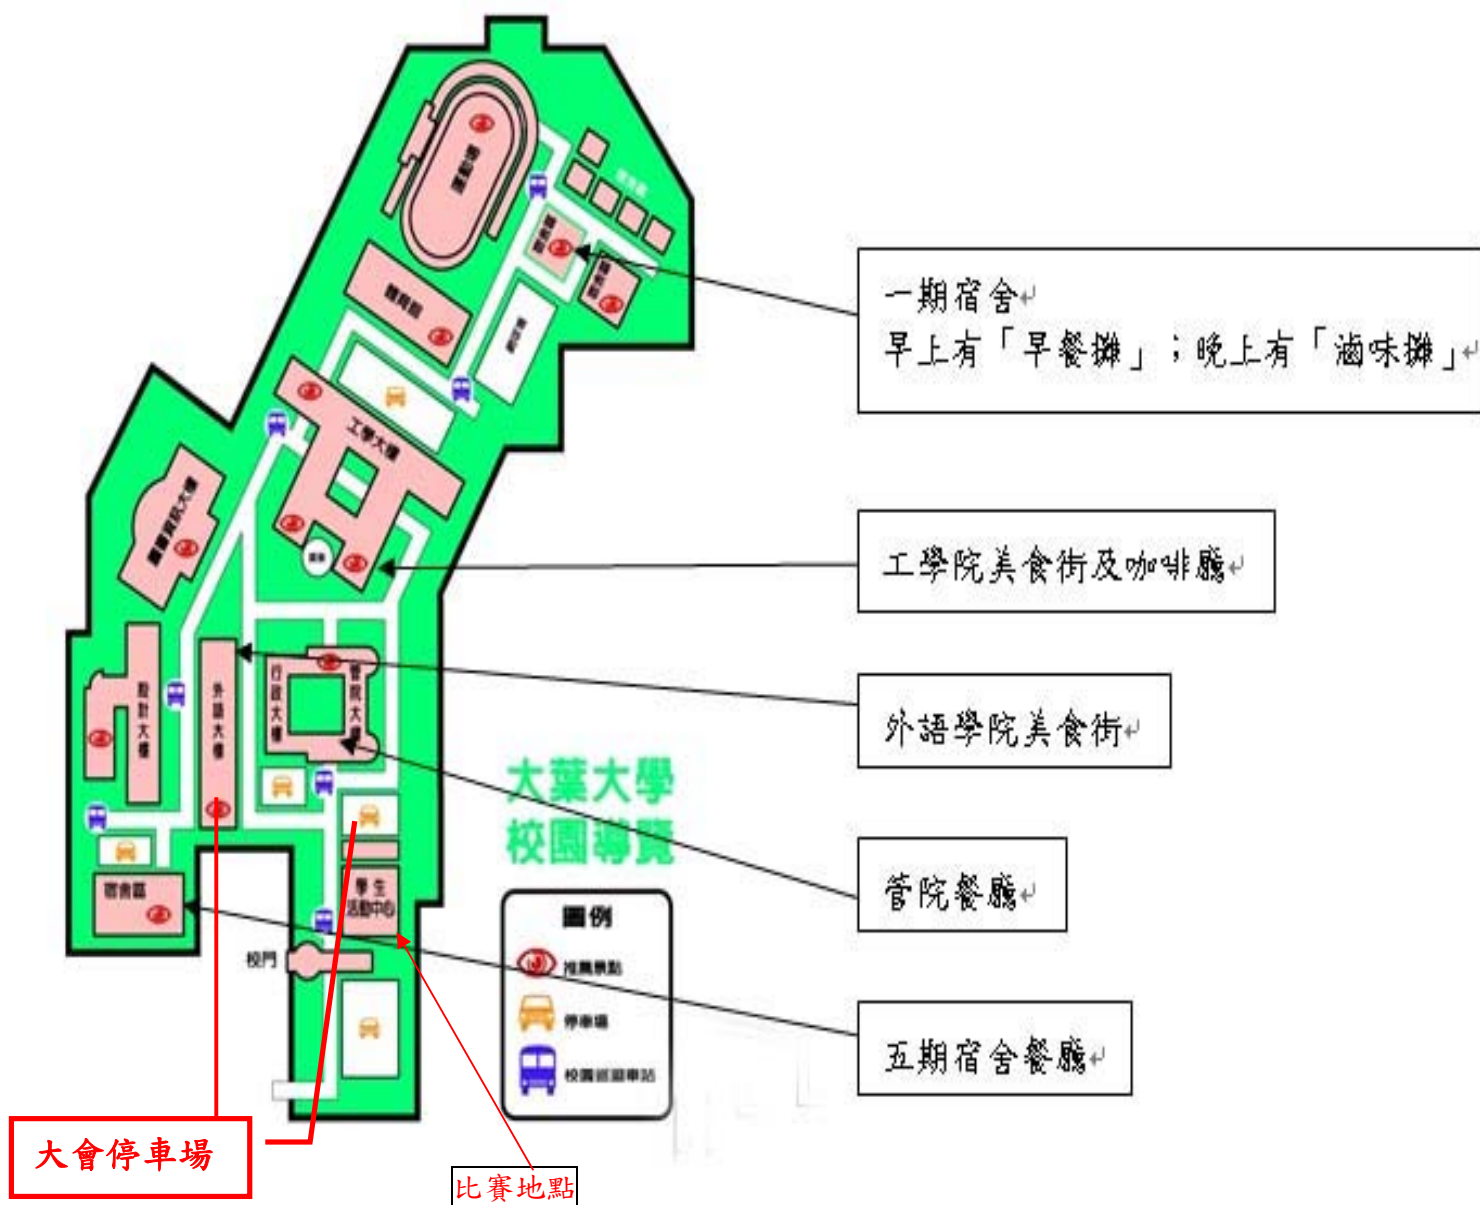

六、停車證

學校於競賽當天有其他大型活動，若開車前來請儘量提早抵達，開車進入學校請出示本頁停車證並將汽車停放於指定停車場，停車場位置詳見七、備註。

2008 工業機器人競賽臨時停車證

適用時間：2008 年 1 月 6 日

七、備註

1. 外語美食街：自助餐、簡餐、滷味、鍋貼、早餐、鍋燒麵、麵食、水果、冰品、果汁、飲料等。
2. 工院美食街：自助餐、簡餐、鬆餅、麵食、素食、佛跳牆、果汁、飲料等。
3. 五期宿舍餐廳：簡餐、滷味、麵食、水果、麵包、飲料、民生用品等。
4. 7-11:便利商店相關物品(位於管院行政大樓轉角)。

餐廳位置	營業時間	備註
工學院(BF、1F)	11：00-14：00	提供中餐-飯食及咖啡廳
外語學院(1F)	11：00-14：00	提供中餐-麵食、飲料

便當訂購專線：（李老闆）0919-008388、（蔡老闆）0937-286319。

交通車行車時刻表

大葉大學 96 學年度第一學期員林地區交通車時間表 (961016 開始實施)									
星期	學校開車時間			皓生醫院旁			羽田二舍 (山腳路邊)		
一 五	×	13:25	19:25	07:30	13:50	19:50	07:45	14:05	20:05
	08:25	14:25	20:25	08:50	14:50	20:50	09:05	15:05	21:05
	09:25	15:25	21:25	09:50	15:50	21:50	10:05	16:05	22:05
	10:25	16:25		10:50	16:50		11:05	17:05	
	11:25	17:25		11:50	17:50		12:05	18:05	
	12:25	18:25		12:50	18:50		13:05	19:05	
六	×	10:25	12:25	07:30	10:50	12:50	07:45	11:05	13:05
	15:25	17:25		15:50	17:50		16:05	18:05	
日	×	10:25	12:25	07:30	10:50	12:50	07:45	11:05	13:05
	×	15:25	16:25	14:50	15:50	16:50	15:05	16:05	17:05
	17:25	18:25	19:25	17:50	18:50	19:50	18:05	19:05	20:05
	20:25	21:25		20:50	21:50		21:05	22:05	
備註	一、10:25、14:25 班次，行經員生醫院站停靠，國泰人壽大樓站將不停靠。 二、本次交通車行駛時間自 96 年 9 月 8 日起至 97 年 1 月 21 日，終點站為皓生醫院 (員林鎮萬年路三段 133 號) 旁，交通車為華風公司之大型巴士或中型巴士。 三、遇連續假期時間表將另行公告。 四、搭車人員，每人每次投幣 25 元 (敬請自備零錢)。 五、欲於羽田二舍搭乘本交通車至學校者，每人每次投幣 10 元 (敬請自備零錢)，乘車地點為羽田二舍大門守衛室北側 (山腳路旁)。 六、羽田二舍之到站時刻，因路況差異，有 5~10 分鐘左右之誤差，請同學提前到站候車，並於交通車到站時揮手招停，不便之處，敬請見諒。								

◎員林地區交通車行駛路線及停靠站如下:

大葉大學→右轉山腳路→【7-11 便利商店對面】→左轉中正東路→【員林大學城】→【龍城釣蝦遊戲場】→直走中正西路至大村火車站前【櫻花歐洲村站】→【美港彰客站】(美利達橋對面)→【燦坤 3C】→【國泰人壽大樓或員生醫院】→【員林寺】→左轉和平街→右轉萬年路【皓生醫院】→左轉三民東街→【陳鴻基醫院】→【長生素食餐廳】→【東山派出所】→【東山國小】→【五行宮】→【羽田二舍】→【建和鑰匙店】→大葉大學